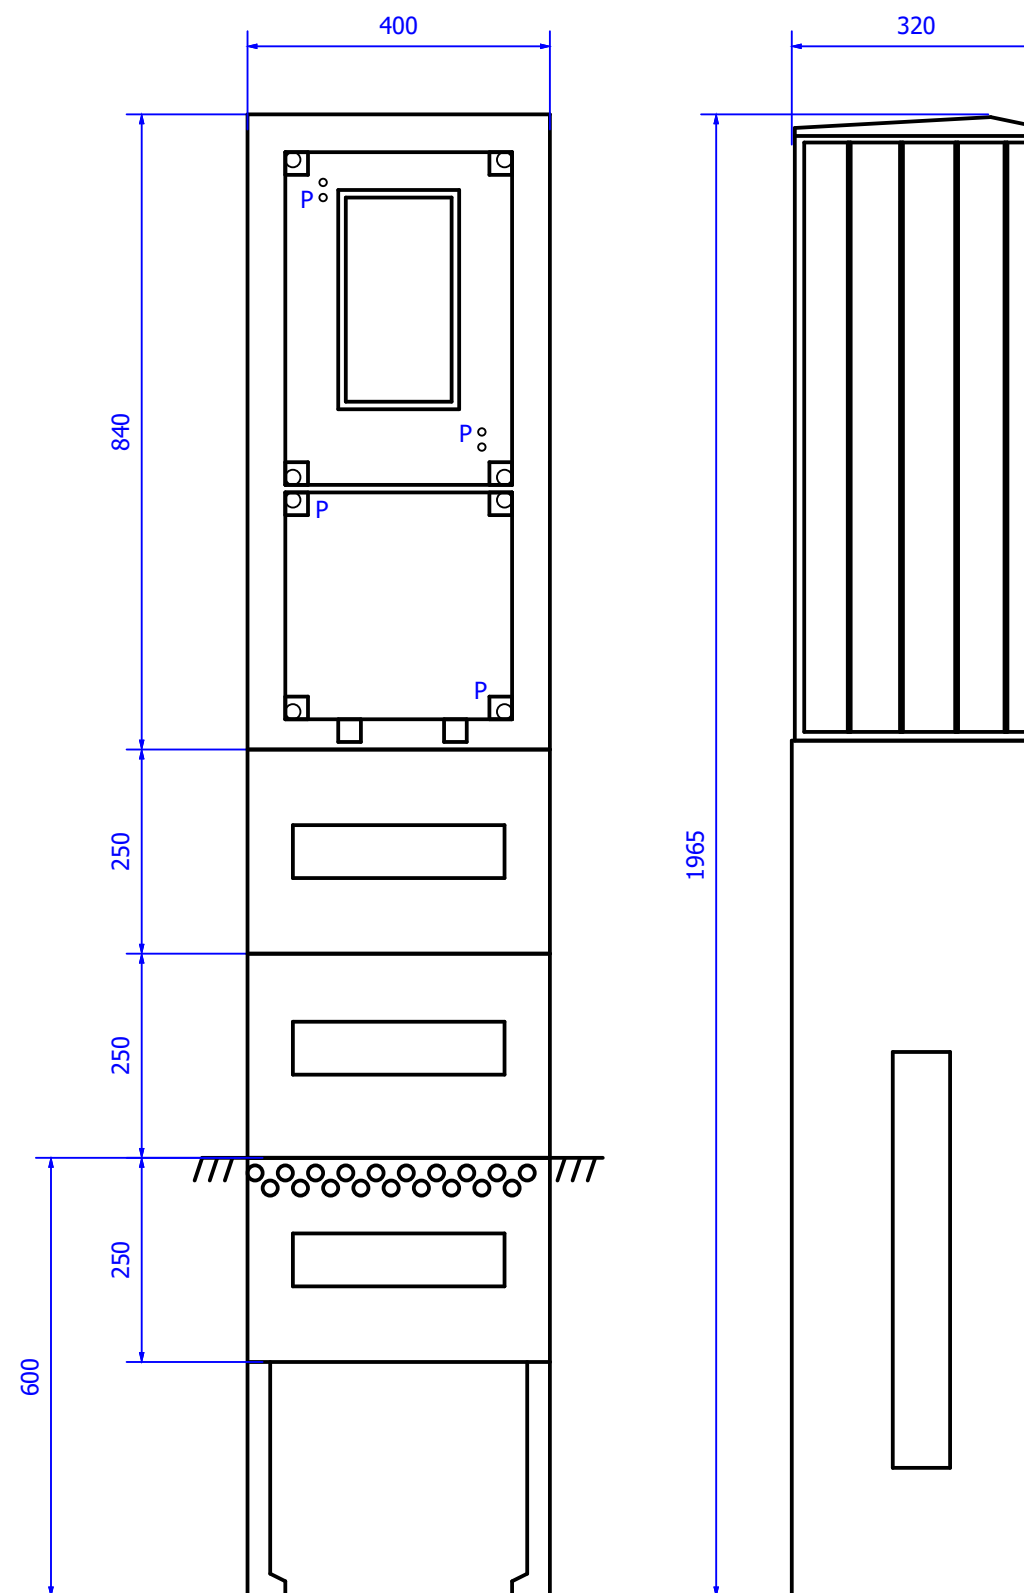

Mérőköri főáramkör része  
mérőszekrény nem tartalmazza

Ellenőrizte: Gyulai József  
Gyulai Vilmos

Kivitelező:  
**GYULAI Irányítástechnikai Kft.**  
Debrecen, Álmos utca 5-7.  
Tel.: (52)470-500

Megrendelő:  
Létesítmény:  
**Telepítési útmutató**