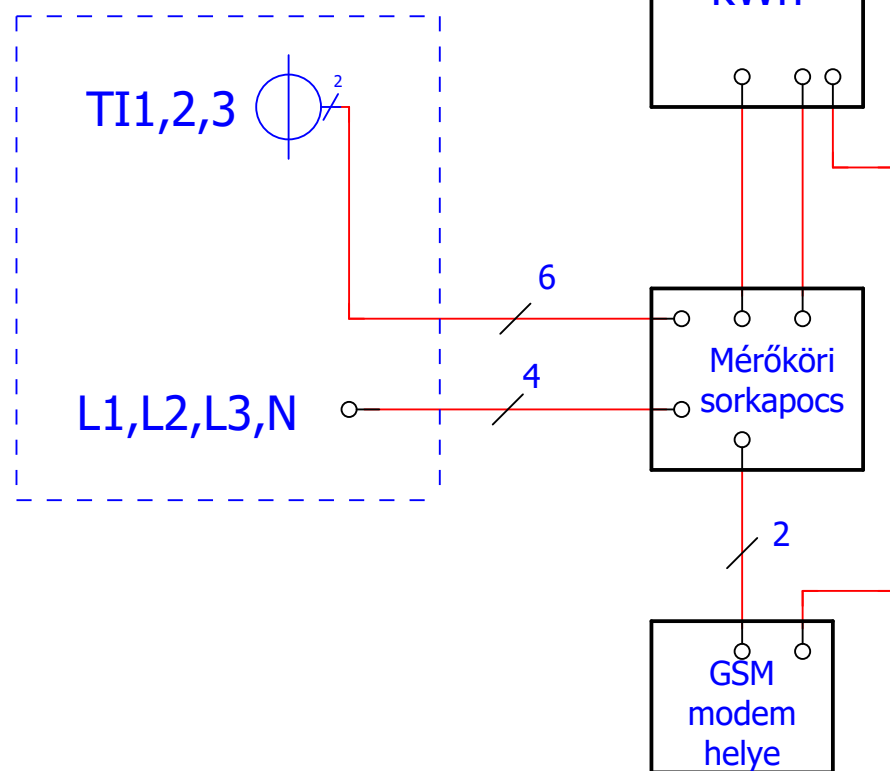

Mérőköri főáramkör része  
mérőszekrény nem tartalmazza

Ellenőrizte: Gyulai József  
Gyulai Vilmos

Kivitelező:  
**GYULAI Irányítástechnikai Kft.**  
Debrecen, Álmos utca 5-7.  
Tel.: (52)470-500

Megrendelő:  
Létesítmény:  
**Telepítési útmutató**

GYI20.AM039(IN40-PRIMER)-F

2021.02.01.

= +  
Lap 1 / 4